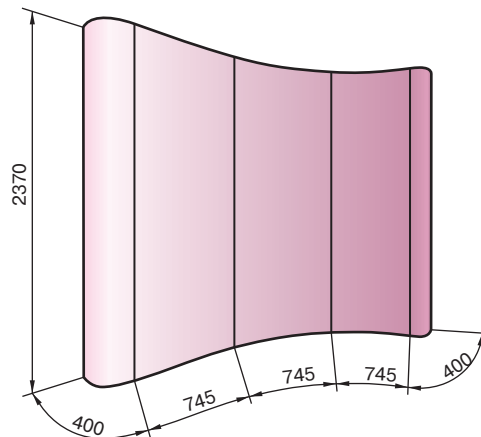

оформление с вогнутой стороны

Общий размер полотен: 3365x2240
Размер файла: **3375x2250**

оформление с выгнутой стороны

Общий размер полотен: 3770x2240
Размер файла: **3780x2250**

Tango Cell 3x3

оформление с вогнутой стороны

Общий размер полотен: 3035x2370
Размер файла: **3045x2380**

оформление с выгнутой стороны

Convorma
 Размер полотна 1740x1000
 Размер файла 1744x1004
 Видимая зона 700x1000

Вох-трибуна
 Размер полотна 1800x735
 Размер файла 1804x739
 Видимая зона 500x735

Видимая часть: 800x1800 мм
 Размер полотна: 800x1850 мм
 На подрез 2 мм с каждой стороны
 Размер файла: **804x1854 мм**

Tango L-Stand 100x180

Видимая часть: 1000x1800 мм
 Размер полотна: 1000x1850 мм
 На подрез 2 мм с каждой стороны
 Размер файла: **1004x1854 мм**

Tango Roll-Up 120x200

Видимая часть: 1200x2000 мм
 Размер полотна: 1200x2050 мм
 На подрез 2 мм с каждой стороны
 Размер файла: **1204x2054 мм**