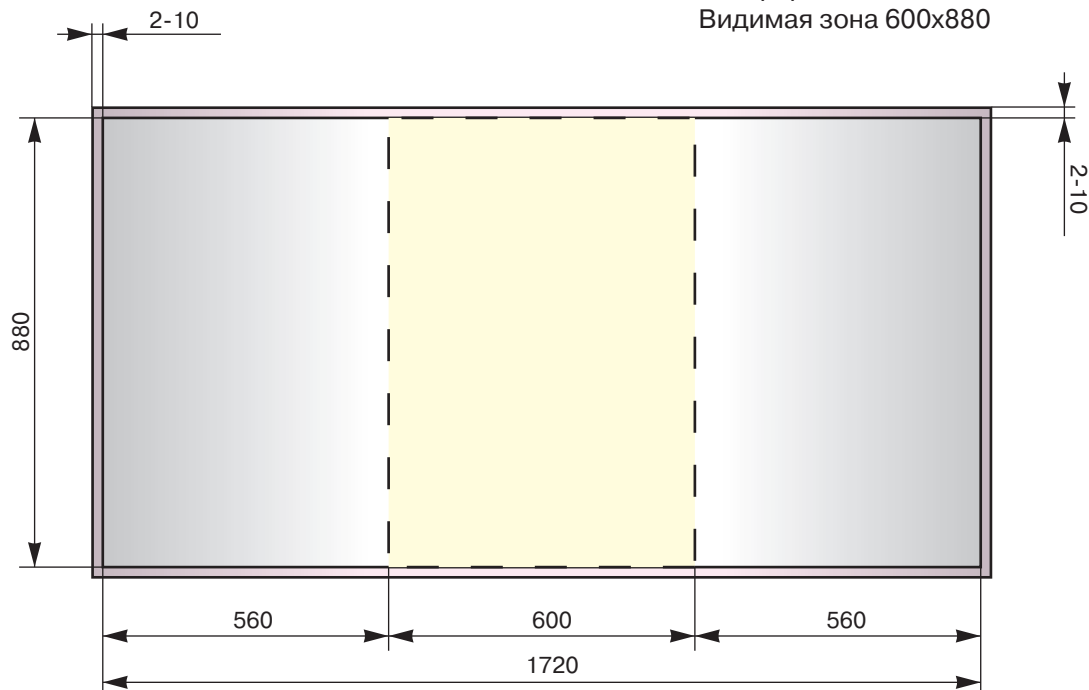

Tango Reception 1x2
Размер полотна 1720x880
Размер файла 1724x884
Видимая зона 600x880