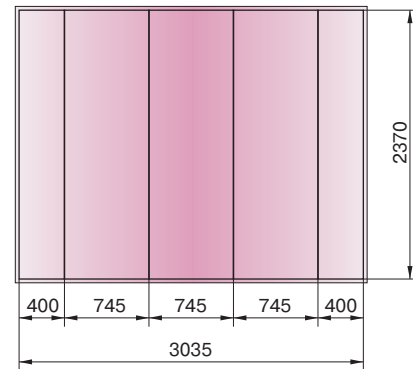

оформление с вогнутой стороны

Общий размер полотен: 3365x2240
Размер файла: **3375x2250**

оформление с выгнутой стороны

Общий размер полотен: 3770x2240
Размер файла: **3780x2250**

Tango Cell 3x3

оформление с вогнутой стороны

Общий размер полотен: 3035x2370
Размер файла: **3045x2380**

оформление с выгнутой стороны

Convorma
 Размер полотна 1740x1000
 Размер файла 1744x1004
 Видимая зона 700x1000

Вох-трибуна
 Размер полотна 1800x735
 Размер файла 1804x739
 Видимая зона 500x735

Видимая часть: 800x1800 мм
 Размер полотна: 800x1850 мм
 На подрез 2 мм с каждой стороны
 Размер файла: **804x1854 мм**

Tango L-Stand 100x180

Видимая часть: 1000x1800 мм
 Размер полотна: 1000x1850 мм
 На подрез 2 мм с каждой стороны
 Размер файла: **1004x1854 мм**

Tango L-Stand 90x215

Видимая часть: 900x2150 мм
 Размер полотна: 900x2200 мм
 На подрез 2 мм с каждой стороны
 Размер файла: **904x2204 мм**

Tango X-Stand

Tango X-Stand 80x180

Видимая часть: 800x1800 мм
 Размер полотна: 800x1800 мм
 На подрез 2 мм с каждой стороны
 Размер файла: **804x1804 мм**