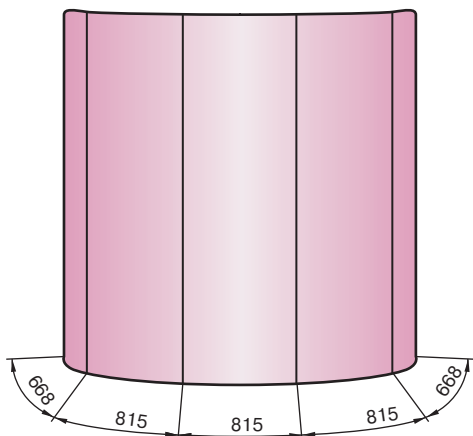

Tango Spring 3x3

оформление с вогнутой стороны

Общий размер полотен: 3427x2305
Размер файла: **3437x2315**

оформление с выгнутой стороны

Общий размер полотен: 3781x2305
Размер файла: **3791x2315**

Tango Click 3x3

оформление с вогнутой стороны

Общий размер полотен: 3365x2240
Размер файла: **3375x2250**

оформление с выгнутой стороны

Общий размер полотен: 3770x2240
Размер файла: **3780x2250**

Tango Cell 3x3

оформление с вогнутой стороны

Общий размер полотен: 3035x2370
Размер файла: **3045x2380**

оформление с выгнутой стороны

Convorma
 Размер полотна 1740x1000
 Размер файла 1744x1004
 Видимая зона 700x1000

Вох-трибуна
 Размер полотна 1800x735
 Размер файла 1804x739
 Видимая зона 500x735

Tango Roll-Up 120x200

Видимая часть: 1200x2000 мм
 Размер полотна: 1200x2050 мм
 На подрез 2 мм с каждой стороны
 Размер файла: **1204x2054 мм**