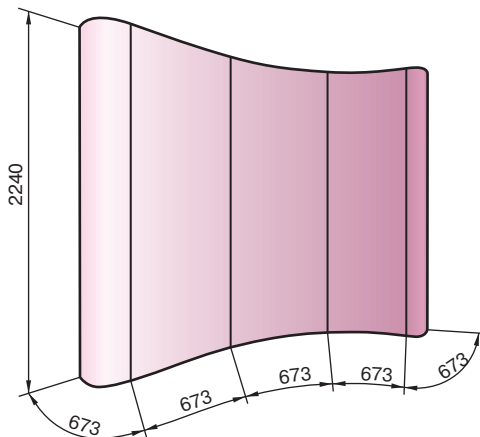

Tango Spring 3x3

оформление с вогнутой стороны

Общий размер полотен: 3427x2305
Размер файла: **3437x2315**

оформление с выгнутой стороны

Общий размер полотен: 3781x2305
Размер файла: **3791x2315**

Tango Click 3x3

оформление с вогнутой стороны

Общий размер полотен: 3365x2240
Размер файла: **3375x2250**

оформление с выгнутой стороны

Общий размер полотен: 3770x2240
Размер файла: **3780x2250**

Tango Cell 3x3

оформление с вогнутой стороны

Общий размер полотен: 3035x2370
Размер файла: **3045x2380**

оформление с выгнутой стороны

Convorma
 Размер полотна 1740x1000
 Размер файла 1744x1004
 Видимая зона 700x1000

Вох-трибуна
 Размер полотна 1800x735
 Размер файла 1804x739
 Видимая зона 500x735

Tango Roll-Up

Tango Roll-Up 85x200

Видимая часть: 850x2000 мм
 Размер полотна: 850x2050 мм
 На подрез 2 мм с каждой стороны
 Размер файла: **854x2054 мм**

Tango Roll-Up 100x200

Видимая часть: 1000x2000 мм
 Размер полотна: 1000x2050 мм
 На подрез 2 мм с каждой стороны
 Размер файла: **1004x2054 мм**