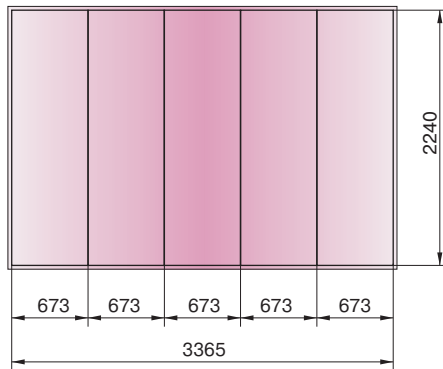

Tango Spring 3x3

оформление с вогнутой стороны

Общий размер полотен: 3427x2305
Размер файла: **3437x2315**

оформление с выгнутой стороны

Общий размер полотен: 3781x2305
Размер файла: **3791x2315**

Tango Click 3x3

оформление с вогнутой стороны

Общий размер полотен: 3365x2240
Размер файла: **3375x2250**

оформление с выгнутой стороны

Общий размер полотен: 3770x2240
Размер файла: **3780x2250**

Tango Cell 3x3

оформление с вогнутой стороны

Общий размер полотен: 3035x2370
Размер файла: **3045x2380**

оформление с выгнутой стороны

Convorma
 Размер полотна 1740x1000
 Размер файла 1744x1004
 Видимая зона 700x1000

Вох-трибуна
 Размер полотна 1800x735
 Размер файла 1804x739
 Видимая зона 500x735

Tango L-Stand 90x215

Видимая часть: 900x2150 мм
 Размер полотна: 900x2200 мм
 На подрез 2 мм с каждой стороны
 Размер файла: **904x2204 мм**

Tango X-Stand

Tango X-Stand 80x180

Видимая часть: 800x1800 мм
 Размер полотна: 800x1800 мм
 На подрез 2 мм с каждой стороны
 Размер файла: **804x1804 мм**