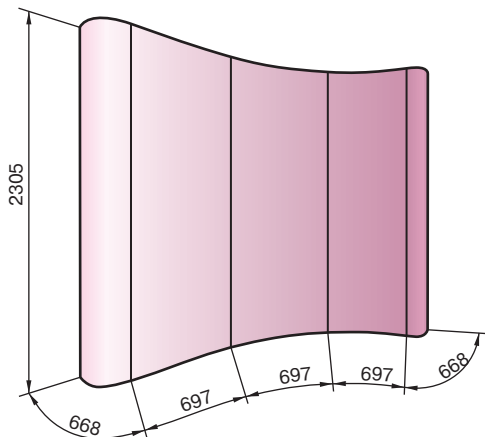

Tango Spring 3x3

оформление с вогнутой стороны

Общий размер полотен: 3427x2305
Размер файла: **3437x2315**

оформление с выгнутой стороны

Общий размер полотен: 3781x2305
Размер файла: **3791x2315**

Tango Click 3x3

оформление с вогнутой стороны

Общий размер полотен: 3365x2240
Размер файла: **3375x2250**

оформление с выгнутой стороны

Общий размер полотен: 3770x2240
Размер файла: **3780x2250**

Tango Cell 3x3

оформление с вогнутой стороны

Общий размер полотен: 3035x2370
Размер файла: **3045x2380**

оформление с выгнутой стороны

Convorma
 Размер полотна 1740x1000
 Размер файла 1744x1004
 Видимая зона 700x1000

Вох-трибуна
 Размер полотна 1800x735
 Размер файла 1804x739
 Видимая зона 500x735

Tango Roll-Up 120x200

Видимая часть: 1200x2000 мм
 Размер полотна: 1200x2050 мм
 На подрез 2 мм с каждой стороны
 Размер файла: **1204x2054 мм**