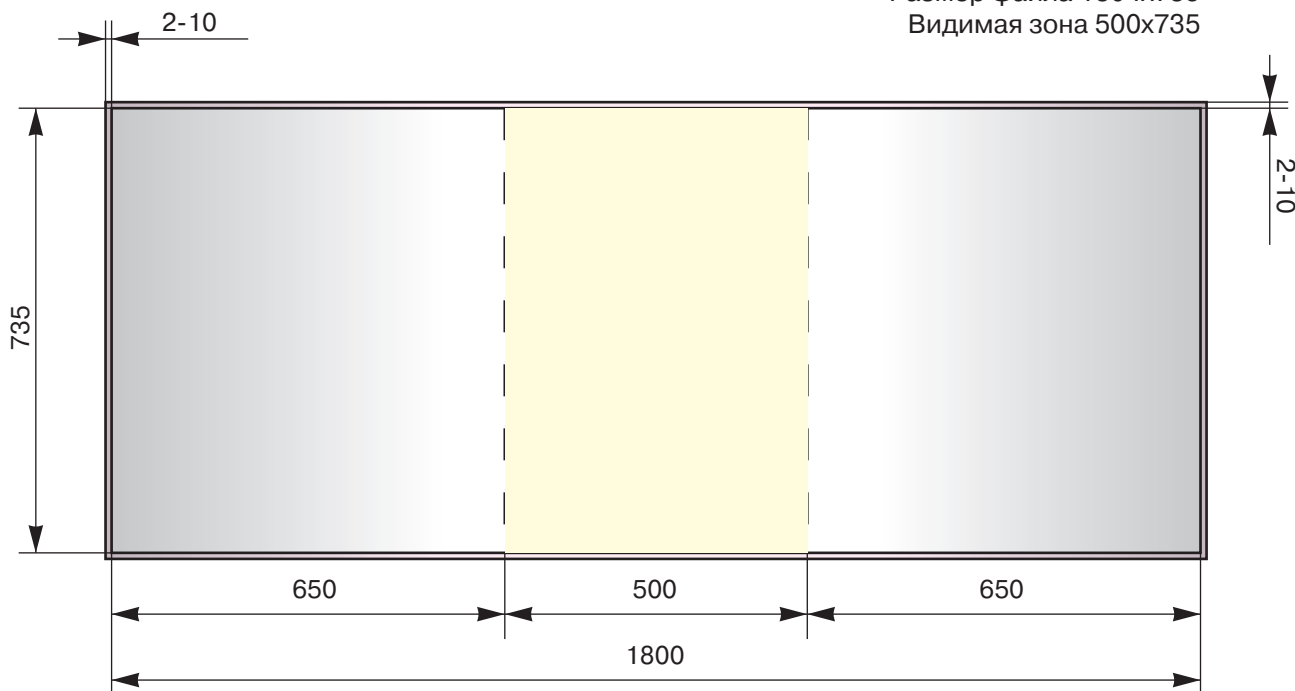

Общий размер полотен: 3035x2370
Размер файла: **3045x2380**

оформление с выгнутой стороны

Convorma
 Размер полотна 1740x1000
 Размер файла 1744x1004
 Видимая зона 700x1000

Вох-трибуна
 Размер полотна 1800x735
 Размер файла 1804x739
 Видимая зона 500x735

Видимая часть: 800x1800 мм
 Размер полотна: 800x1850 мм
 На подрез 2 мм с каждой стороны
 Размер файла: **804x1854 мм**

Tango L-Stand 100x180

Видимая часть: 1000x1800 мм
 Размер полотна: 1000x1850 мм
 На подрез 2 мм с каждой стороны
 Размер файла: **1004x1854 мм**

Tango L-Stand 90x215

Видимая часть: 900x2150 мм
 Размер полотна: 900x2200 мм
 На подрез 2 мм с каждой стороны
 Размер файла: **904x2204 мм**

Tango X-Stand

Tango X-Stand 80x180

Видимая часть: 800x1800 мм
 Размер полотна: 800x1800 мм
 На подрез 2 мм с каждой стороны
 Размер файла: **804x1804 мм**

Tango Roll-Up 120x200

Видимая часть: 1200x2000 мм
 Размер полотна: 1200x2050 мм
 На подрез 2 мм с каждой стороны
 Размер файла: **1204x2054 мм**