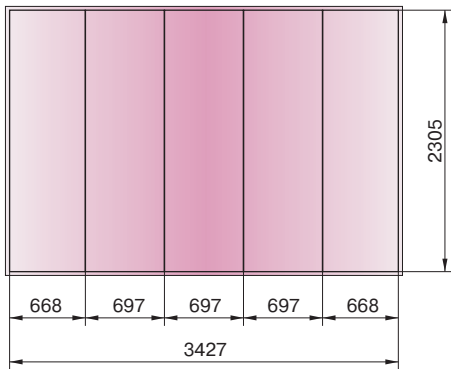

Tango Spring 3x3

оформление с вогнутой стороны

Общий размер полотен: 3427x2305
Размер файла: **3437x2315**

оформление с выгнутой стороны

Общий размер полотен: 3781x2305
Размер файла: **3791x2315**

Tango Click 3x3

оформление с вогнутой стороны

Общий размер полотен: 3365x2240
Размер файла: **3375x2250**

оформление с выгнутой стороны

Общий размер полотен: 3770x2240
Размер файла: **3780x2250**

Tango Cell 3x3

оформление с вогнутой стороны

Общий размер полотен: 3035x2370
Размер файла: **3045x2380**

оформление с выгнутой стороны

Convorma
 Размер полотна 1740x1000
 Размер файла 1744x1004
 Видимая зона 700x1000

Вох-трибуна
 Размер полотна 1800x735
 Размер файла 1804x739
 Видимая зона 500x735

Tango L-Stand 90x215

Видимая часть: 900x2150 мм
 Размер полотна: 900x2200 мм
 На подрез 2 мм с каждой стороны
 Размер файла: **904x2204 мм**

Tango X-Stand

Tango X-Stand 80x180

Видимая часть: 800x1800 мм
 Размер полотна: 800x1800 мм
 На подрез 2 мм с каждой стороны
 Размер файла: **804x1804 мм**