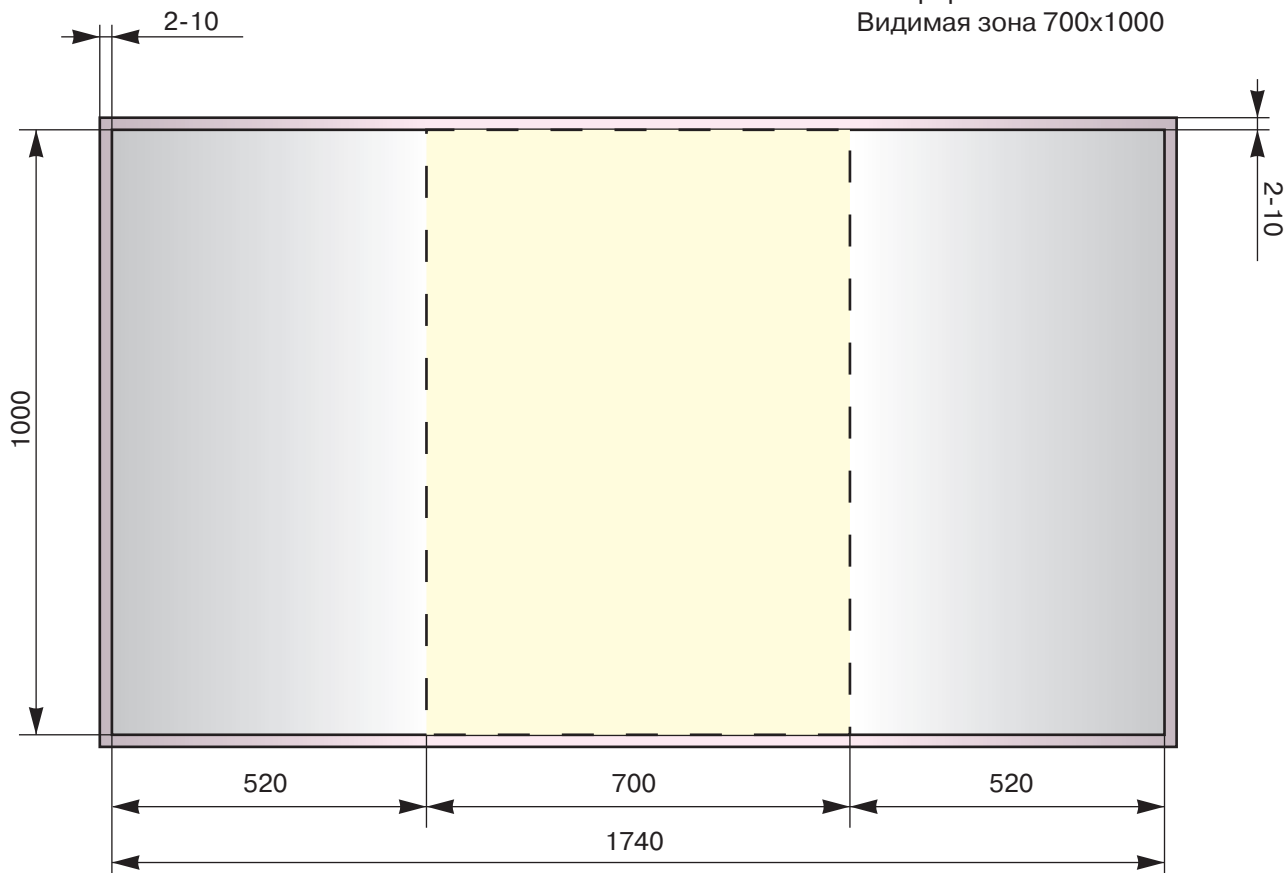

оформление с вогнутой стороны

Общий размер полотен: 3365x2240
Размер файла: **3375x2250**

оформление с выгнутой стороны

Общий размер полотен: 3770x2240
Размер файла: **3780x2250**

Tango Cell 3x3

оформление с вогнутой стороны

Общий размер полотен: 3035x2370
Размер файла: **3045x2380**

оформление с выгнутой стороны

Convorma
 Размер полотна 1740x1000
 Размер файла 1744x1004
 Видимая зона 700x1000

Вох-трибуна
 Размер полотна 1800x735
 Размер файла 1804x739
 Видимая зона 500x735

Видимая часть: 800x1800 мм
 Размер полотна: 800x1850 мм
 На подрез 2 мм с каждой стороны
 Размер файла: **804x1854 мм**

Tango L-Stand 100x180

Видимая часть: 1000x1800 мм
 Размер полотна: 1000x1850 мм
 На подрез 2 мм с каждой стороны
 Размер файла: **1004x1854 мм**

Tango L-Stand 90x215

Видимая часть: 900x2150 мм
 Размер полотна: 900x2200 мм
 На подрез 2 мм с каждой стороны
 Размер файла: **904x2204 мм**

Tango X-Stand

Tango X-Stand 80x180

Видимая часть: 800x1800 мм
 Размер полотна: 800x1800 мм
 На подрез 2 мм с каждой стороны
 Размер файла: **804x1804 мм**