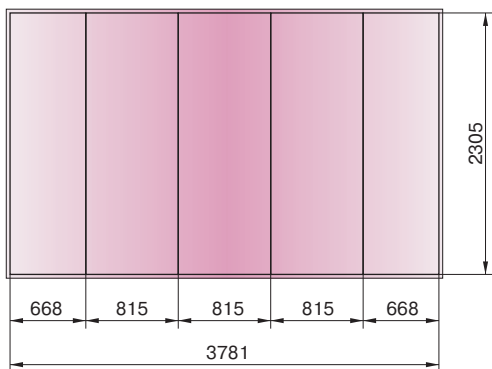

Tango Spring 3x3

оформление с вогнутой стороны

Общий размер полотен: 3427x2305
Размер файла: **3437x2315**

оформление с выгнутой стороны

Общий размер полотен: 3781x2305
Размер файла: **3791x2315**

Tango Click 3x3

оформление с вогнутой стороны

Общий размер полотен: 3365x2240
Размер файла: **3375x2250**

оформление с выгнутой стороны

Общий размер полотен: 3770x2240
Размер файла: **3780x2250**

Tango Cell 3x3

оформление с вогнутой стороны

Общий размер полотен: 3035x2370
Размер файла: **3045x2380**

оформление с выгнутой стороны

Convorma
 Размер полотна 1740x1000
 Размер файла 1744x1004
 Видимая зона 700x1000

Вох-трибуна
 Размер полотна 1800x735
 Размер файла 1804x739
 Видимая зона 500x735

Tango L-Stand 90x215

Видимая часть: 900x2150 мм
 Размер полотна: 900x2200 мм
 На подрез 2 мм с каждой стороны
 Размер файла: **904x2204 мм**

Tango X-Stand

Tango X-Stand 80x180

Видимая часть: 800x1800 мм
 Размер полотна: 800x1800 мм
 На подрез 2 мм с каждой стороны
 Размер файла: **804x1804 мм**