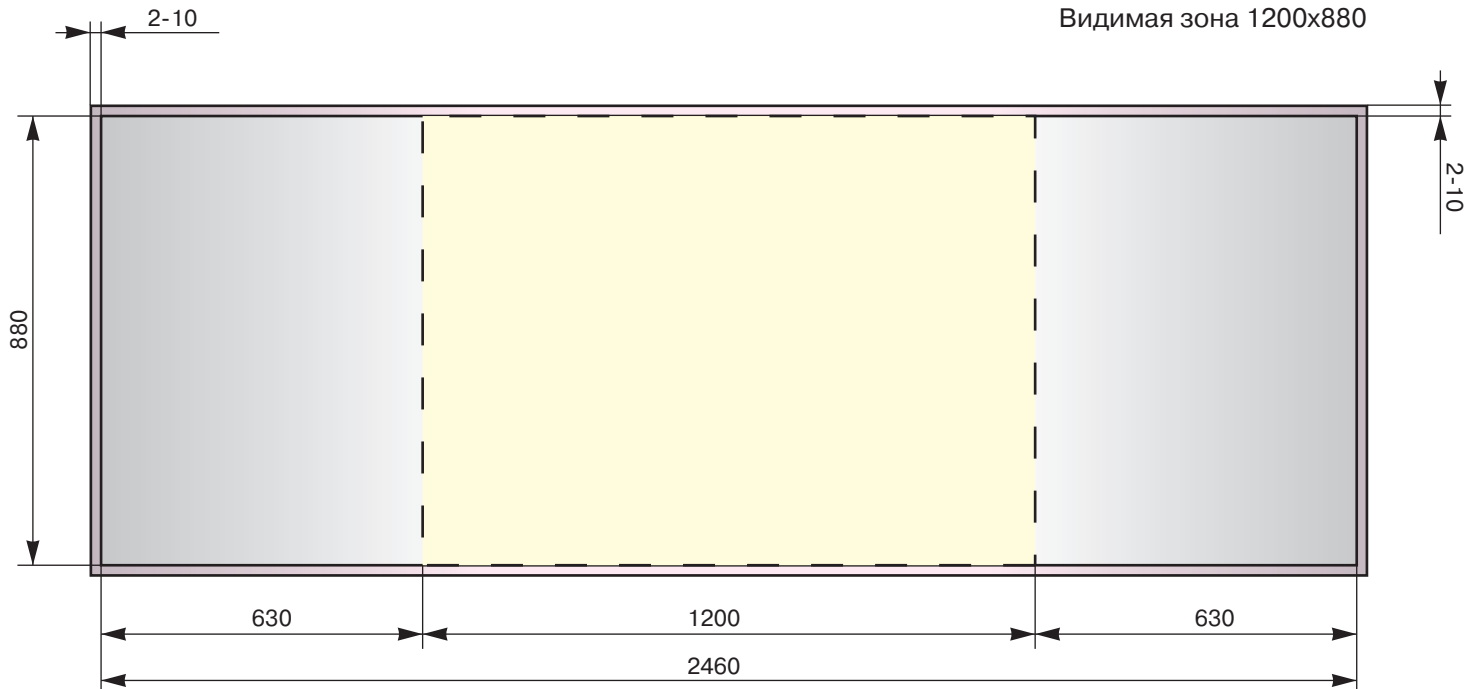

Tango Reception 2x2
Размер полотна 2460x880
Размер файла 2464x884
Видимая зона 1200x880