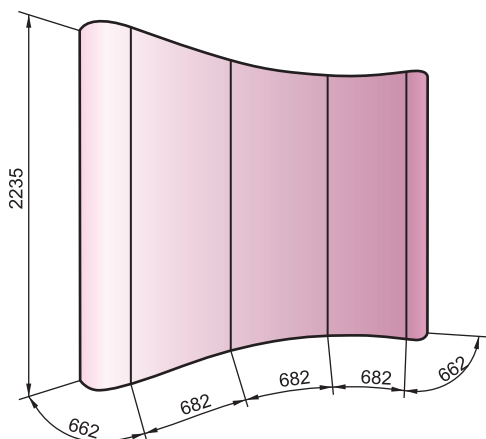

### Maxibit Network 3x3

оформление с вогнутой стороны

Общий размер полотен: 3370x2235

Размер файла: **3380x2245**

### Maxibit Network 3x3

оформление с выгнутой стороны

Общий размер полотен: 3724x2235

Размер файла: **3734x2245**