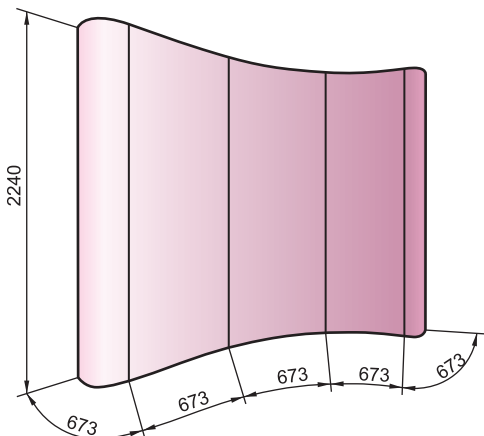

Expand 2000 3x3

оформление с вогнутой стороны

Общий размер полотен: 3365x2240

Размер файла: **3375x2250**

Expand 2000 3x3

оформление с выгнутой стороны

Общий размер полотен: 3782x2240

Размер файла: **3792x2250**